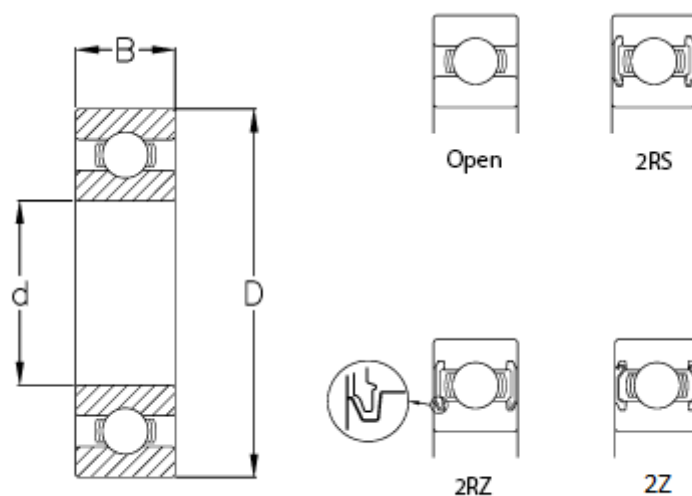

Varenummer: 57960103501402
Beskrivelse: CeramicSpeed hybridleje Insulate åbent
6007-CSB.C3

Mål

B	= 14
C (KN)	= 16.8
C0	= 10.25
d	= 35
D	= 62
Kugleklasse	= 3
Max omdr.	= 17000
Type	= 6007